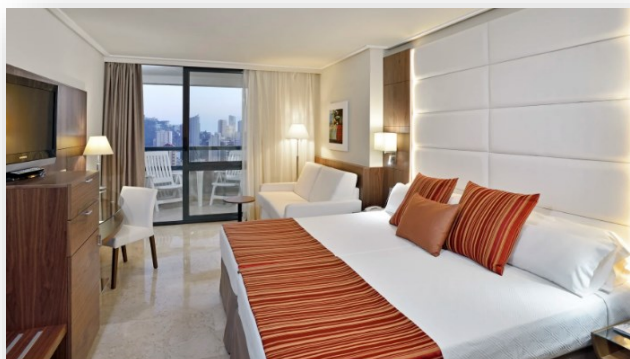

Salidas desde
VALENCIA

Europlayas
Plaza a Plaza

europlayas
Global travel partner

Hotel Meliá Benidorm 4****

Escapada San Valentín con Autocar desde Valencia a Benidorm

Precios por persona y ESTANCIA. 2 Noches. Domingo-Viernes
Del 03 al 05, del 10 al 12, del 17 al 19 y del 24 al 26 de Febrero 2023

Del 03 al 05
Feb. 2023

152,45 €

Pensión Completa

Del 10 al 12
Feb. 2023

181,95 €

Pensión Completa

Del 17 al 19
Feb. 2023

169,75 €

Pensión Completa

Del 24 al 26
Feb. 2023

157,55 €

Pensión Completa

Nuestro precio incluye:

- Alojamiento en régimen de Pensión Completa .
- Autobús ida y vuelta desde Valencia (otros puntos de salida consultar).
- Bebidas incluidas en comida (1/2 agua y 1/4 vino o 1 cerveza o 1 refresco).
- Tematización San Valentín en el hotel.
- Por las noches baile con Música "San Valentín".
- Acceso al Centro Fitness & Relax, Jacuzzi, Piscina Climatizada y Gimnasio.
- Amplio programa de animación para adultos y niños durante el día.
- Espectáculos nocturnos con actuaciones en vivo y Shows todas las noches.

*Salida Viernes a las 16:30 hrs. desde el Palau de la Música de Valencia (Paseo de la Alameda n. 30, Valencia).

Regreso Domingo a las 16:30 hrs. (Horarios sujetos a posibles cambios por razones organizativas).

ENTRA E INFÓRMATE CON TU AGENTE DE VIAJES, TU MEJOR ASESOR